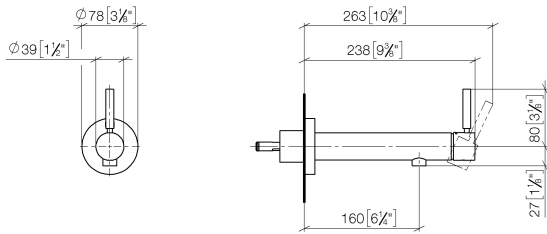

**META Mitigeur monocommande de lavabo mural sans garniture d'écoulement -
Or clair**

META

36 804 661

- saillie 160 mm
- bec déverseur fixe
- jet circulaire enrichi en air
- diamètre de percement 60 mm
- rosace Ø 78 mm
- débit maxi. 5,7 l/min
- sans plomb
- avec fixation unique
- Ce produit contribue au respect des exigences des systèmes d'évaluation des bâtiments écologiques, par exemple LEED®, BREEAM®, DGNB

Accessoires requis

- Fixation murale à encastrer - 35 003 970 90**
- profondeur de montage mini. 78 mm
 - profondeur de montage max. 103 mm

36 804 661
mm [inches]

Diagramme de débit

36 804 661

Liste des pièces de rechange

N°	Article Numéro	Désignation	Fréquence de montage	Délai de livraison
1	09 24 77 002 90	écrou	1	2
2	90 31 11 030 00 90	tige	3	2
3	09 21 02 128 90	douille	1	2
4	09 14 10 139 90	joint	2	2
5	09 24 04 210 10 90	raccord à vis	1	2
6	90 14 10 063 00 90	joint	1	2
7	09 27 88 009-26	rosace	1	60
8	09 31 11 144 90	tige	1	2
9	90 15 05 044 00 90	cartouche	1	2
10	90 28 10 148 00 90	accessoires	1	2
11	09 24 04 266 90	écrou	1	2
12	09 14 10 120 90	joint	1	2
13	09 28 30 043-26	hotte	1	60
14	90 20 66 024 00-26	poignée	1	30
15	90 23 01 168 00-26	mousseur	1	30