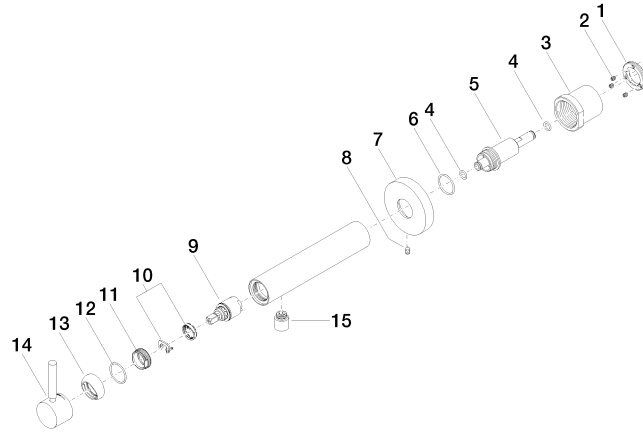

**META Mitigeur monocommande de lavabo mural sans garniture d'écoulement -
Or clair**

META

36 804 661

- saillie 160 mm
- bec déverseur fixe
- jet circulaire enrichi en air
- diamètre de percement 60 mm
- rosace Ø 78 mm
- débit maxi. 5,7 l/min
- sans plomb
- avec fixation unique
- Ce produit contribue au respect des exigences des systèmes d'évaluation des bâtiments écologiques, par exemple LEED®, BREEAM®, DGNB

Accessoires requis

- Fixation murale à encastrer - 35 003 970 90**
- profondeur de montage mini. 78 mm
 - profondeur de montage max. 103 mm

36 804 661
mm [inches]

Diagramme de débit

36 804 661

Liste des pièces de rechange

N°	Article Numéro	Désignation	Fréquence de montage	Délai de livraison
1	09 24 77 002 90	écrou	1	2
2	90 31 11 030 00 90	tige	3	2
3	09 21 02 128 90	douille	1	2
4	09 14 10 139 90	joint	2	2
5	09 24 04 210 10 90	raccord à vis	1	2
6	90 14 10 063 00 90	joint	1	2
7	09 27 88 009-26	rosace	1	60
8	09 31 11 144 90	tige	1	2
9	90 15 05 044 00 90	cartouche	1	2
10	90 28 10 148 00 90	accessoires	1	2
11	09 24 04 266 90	écrou	1	2
12	09 14 10 120 90	joint	1	2
13	09 28 30 043-26	hotte	1	60
14	90 20 66 024 00-26	poignée	1	30
15	90 23 01 168 00-26	mousseur	1	30